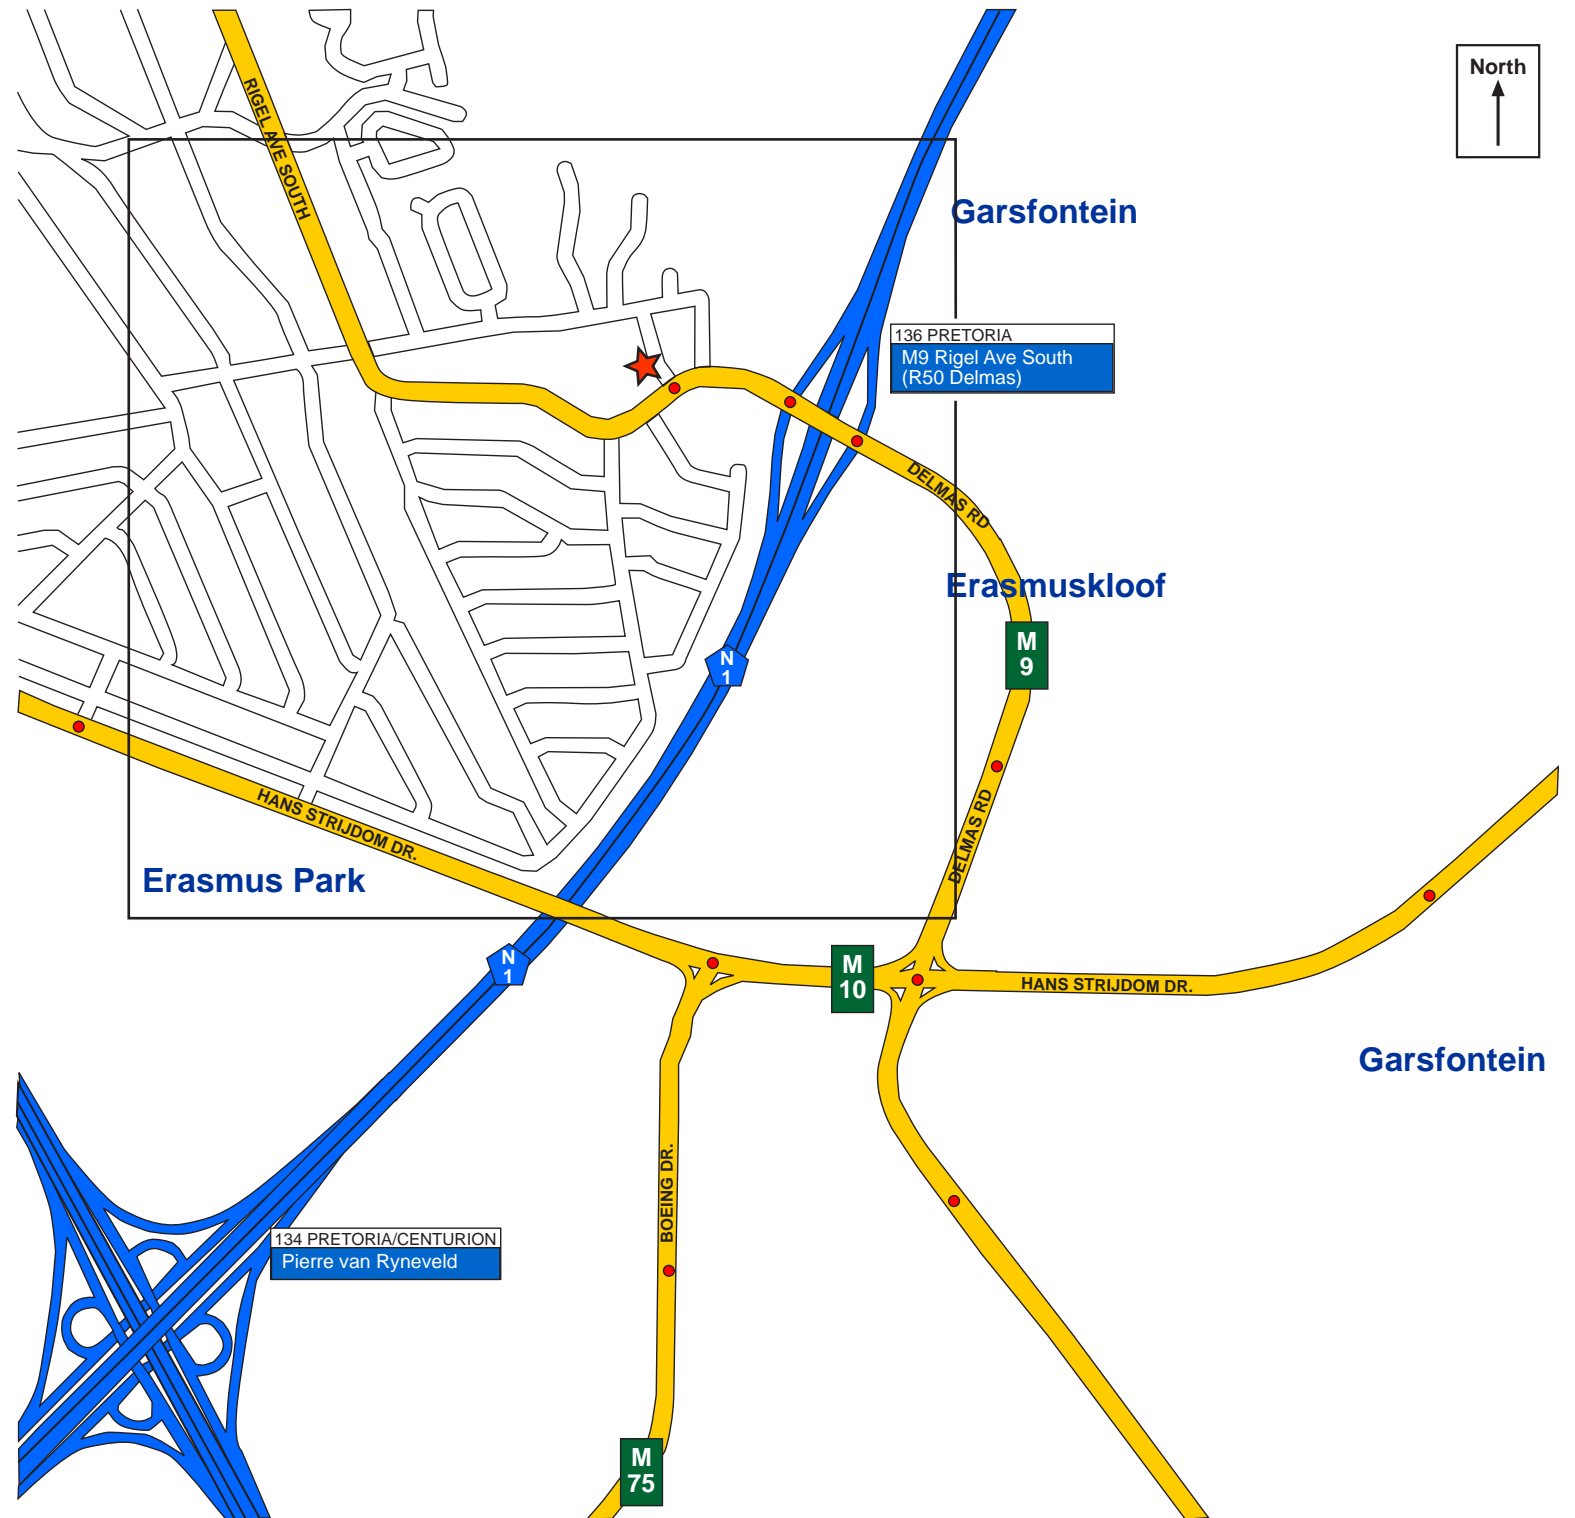

# Pronto IT Solutions

Waterkloofrand Corporate Park  
Purbros Building  
Buffelsdrift Avenue  
Erasmusrand  
Pretoria

Tel: 012 - 484 9200  
Fax: 012 - 347 9678